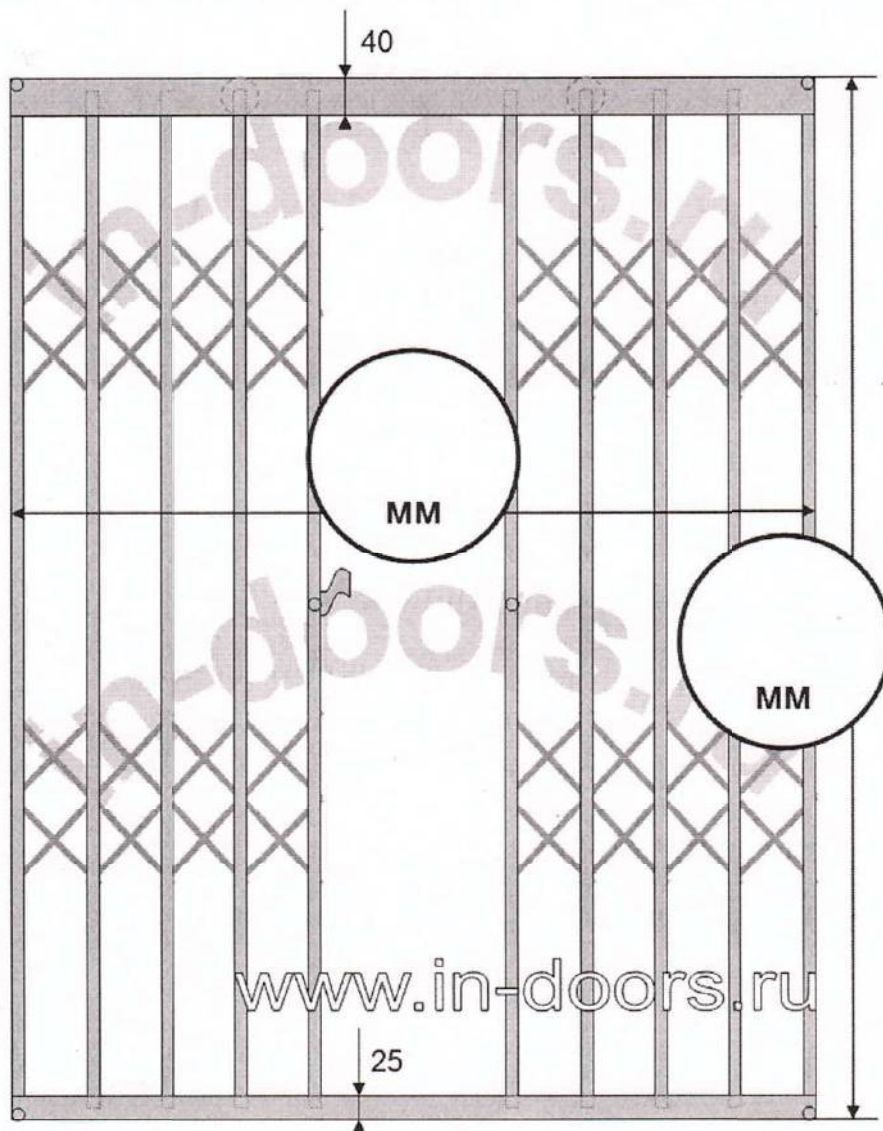

# Индорс Решетки в лифт

тел. для Москвы 8 (495) 241 - 36 - 92  
тел. для России 8 (800) 775 - 28 - 42  
www.in-doors.ru office@in-doors.ru

Форма заказа:  
раздвижной  
решетки в лифт  
\_\_\_\_\_ 201\_\_

Заказчик (Организация): \_\_\_\_\_

ФИО: \_\_\_\_\_ тел.: 8 (\_\_\_\_) \_\_\_\_ - \_\_\_\_ - \_\_\_\_

Примечание: \_\_\_\_\_

В комплект поставки входят: верхняя (40\*40 с пазом,  
стенка 1.5mm)

ВИД С ЭТАЖНОЙ ПЛОЩАДКИ.