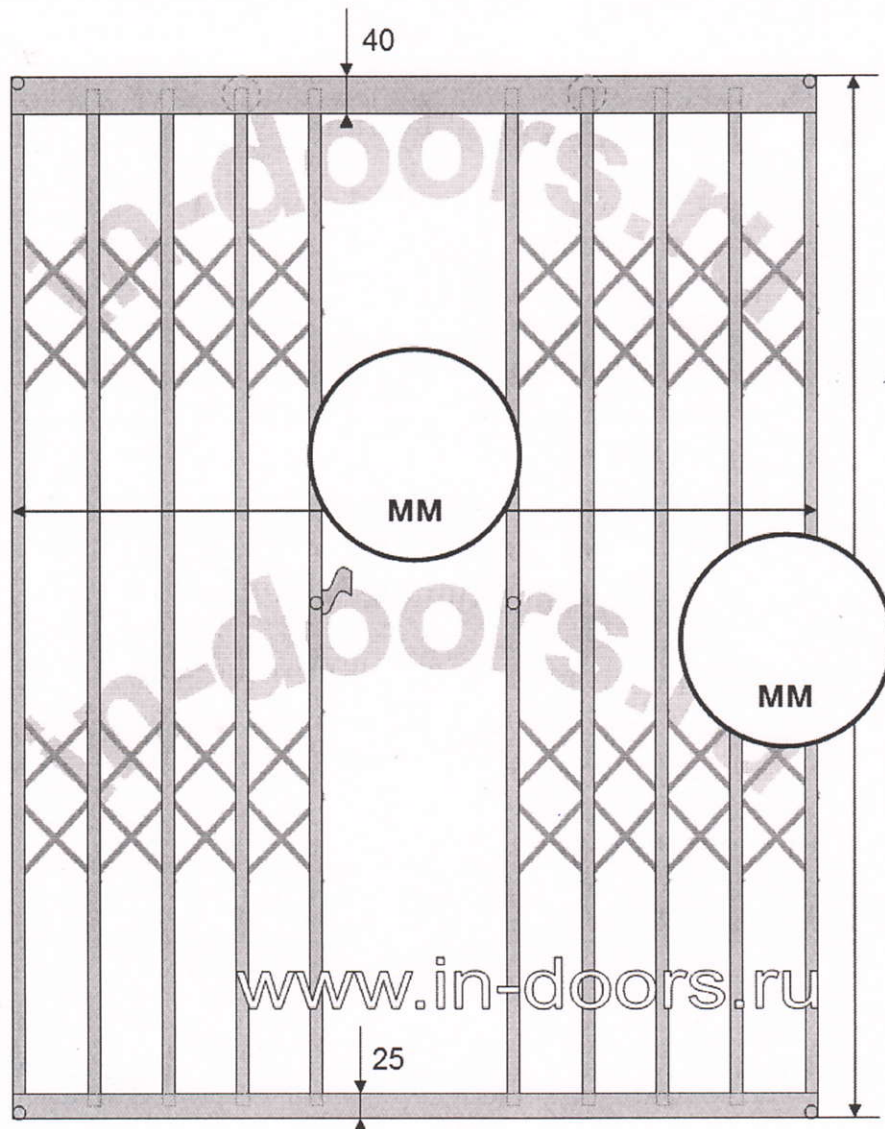

# Индорс Решетки в лифт

тел. для Москвы 8 (495) 241 - 36 - 92  
тел. для России 8 (800) 775 - 28 - 42  
www.in-doors.ru office@in-doors.ru

Форма заказа:  
раздвижной  
решетки в лифт  
\_\_\_\_\_ 201\_\_

Заказчик (Организация): \_\_\_\_\_

ФИО: \_\_\_\_\_ тел.: 8 (\_\_\_\_) \_\_\_\_ - \_\_\_\_ - \_\_\_\_

Примечание: \_\_\_\_\_

В комплект поставки входят: верхняя (40\*40 с пазом, стенка 1.5mm) и нижняя (40\*25 с пазом, стенка 1.5mm) направляющие.

ВИД С ЭТАЖНОЙ ПЛОЩАДКИ.